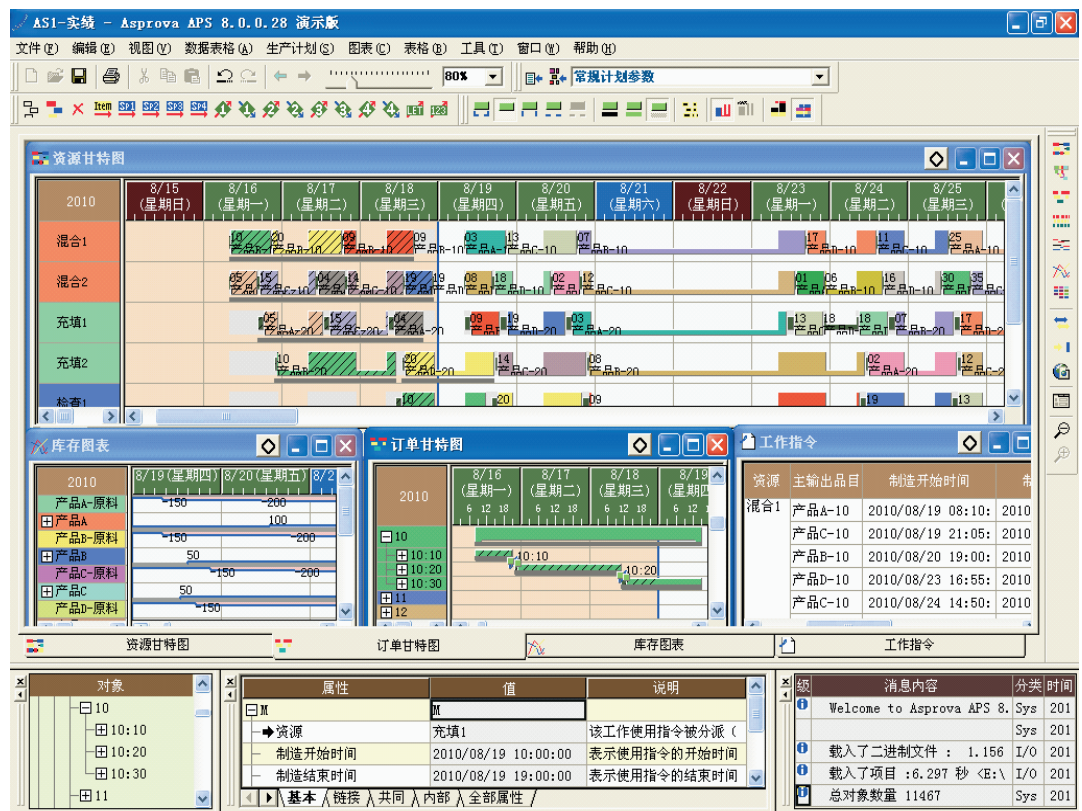

Asprova APS

具备网络功能的APS(Advanced Planning and Scheduling System)

全世界1800个以上站点导入

可全球化对应的高级生产计划系统

**通过长期·中期·短期三阶段计划的无缝连接
实现生产·经营的整体最优化**

<http://www.asprova.cn>

Asprova

搜索