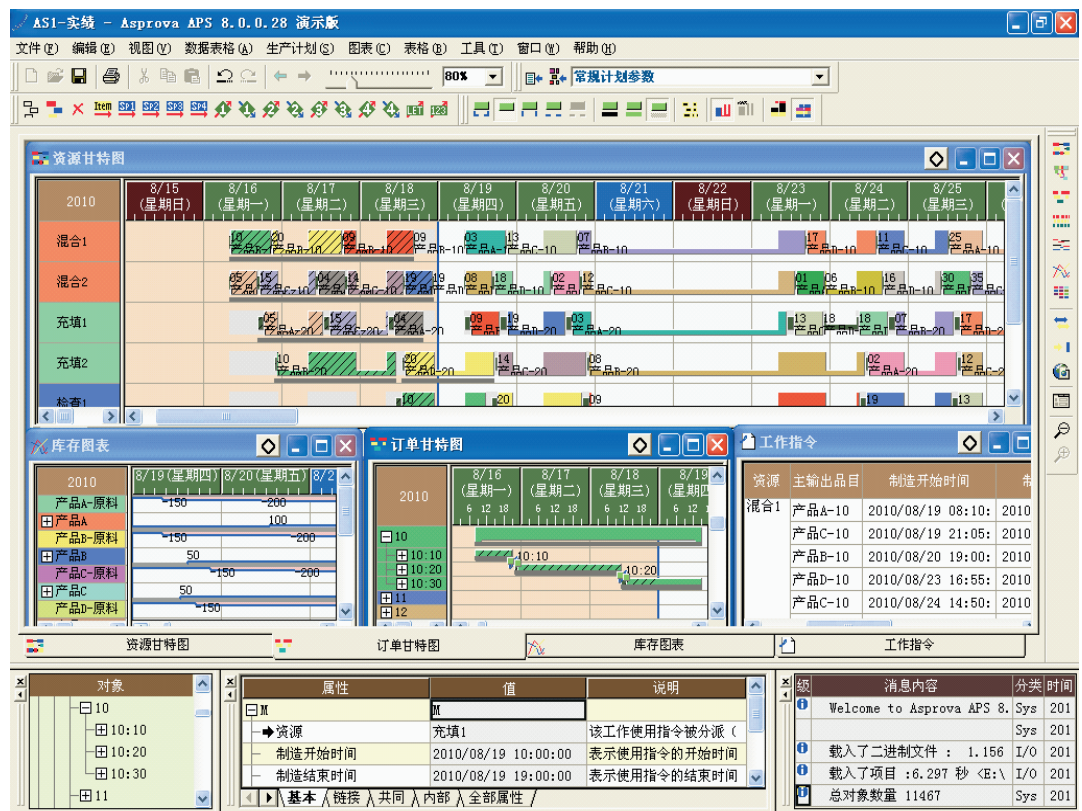

# Asprova APS

具备网络功能的APS(Advanced Planning and Scheduling System)

全世界1800个以上站点导入

可全球化对应的高级生产计划系统

**通过长期·中期·短期三阶段计划的无缝连接  
实现生产·经营的整体最优化**

<http://www.asprova.cn>

Asprova **搜索**