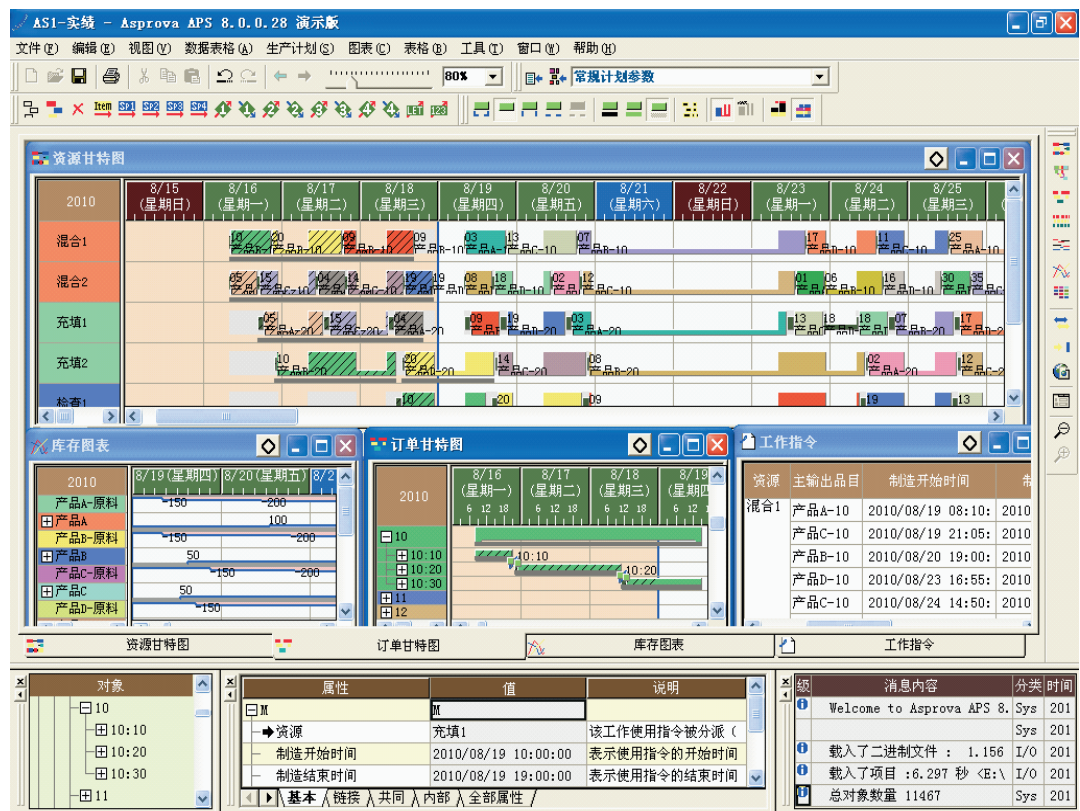

Asprova APS

具备网络功能的APS(Advanced Planning and Scheduling System)

全世界1800个以上站点导入

可全球化对应的高级生产计划系统

**通过长期·中期·短期三阶段计划的无缝连接
实现生产·经营的整体最优化**

<http://www.asprova.cn>

Asprova

搜索